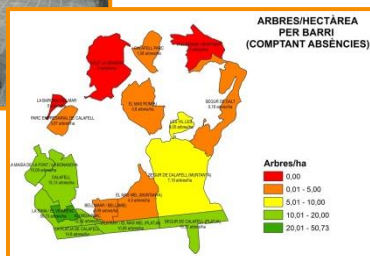

**Solucions Geogràfiques i GabEAp - Gabinet d'Ecologia Aplicada treballaran conjuntament per donar un servei complet i professional en matèria ambiental i cartogràfica.**

**Les dues empreses generen sinèrgies, reunint experiència i professionalitat. Serveis que oferim:**

- **Avaluació ambiental estratègica per acompanyar plans i programes: Informe Ambiental / Informe de Sostenibilitat Ambiental (ISA)**
- **Estudis d'Impacte Ambiental (EIA)**
- **Pla de Vigilància Ambiental (PVA)**
- **Informe de compatibilitat ambiental**
- **Inventaris de flora, fauna, arbrat urbà, treball de camp georeferenciat**
- **Estudis de seguiment biològic**
- **Estudis de millora ambiental o restauració d'entorns degradats**
- **Cartografia ambiental**
- **Anàlisi GIS capes ambientals**
- **Visors i mapes online de capes ambientals**
- **Estudis paisatgístics, conques visuals, etc.**